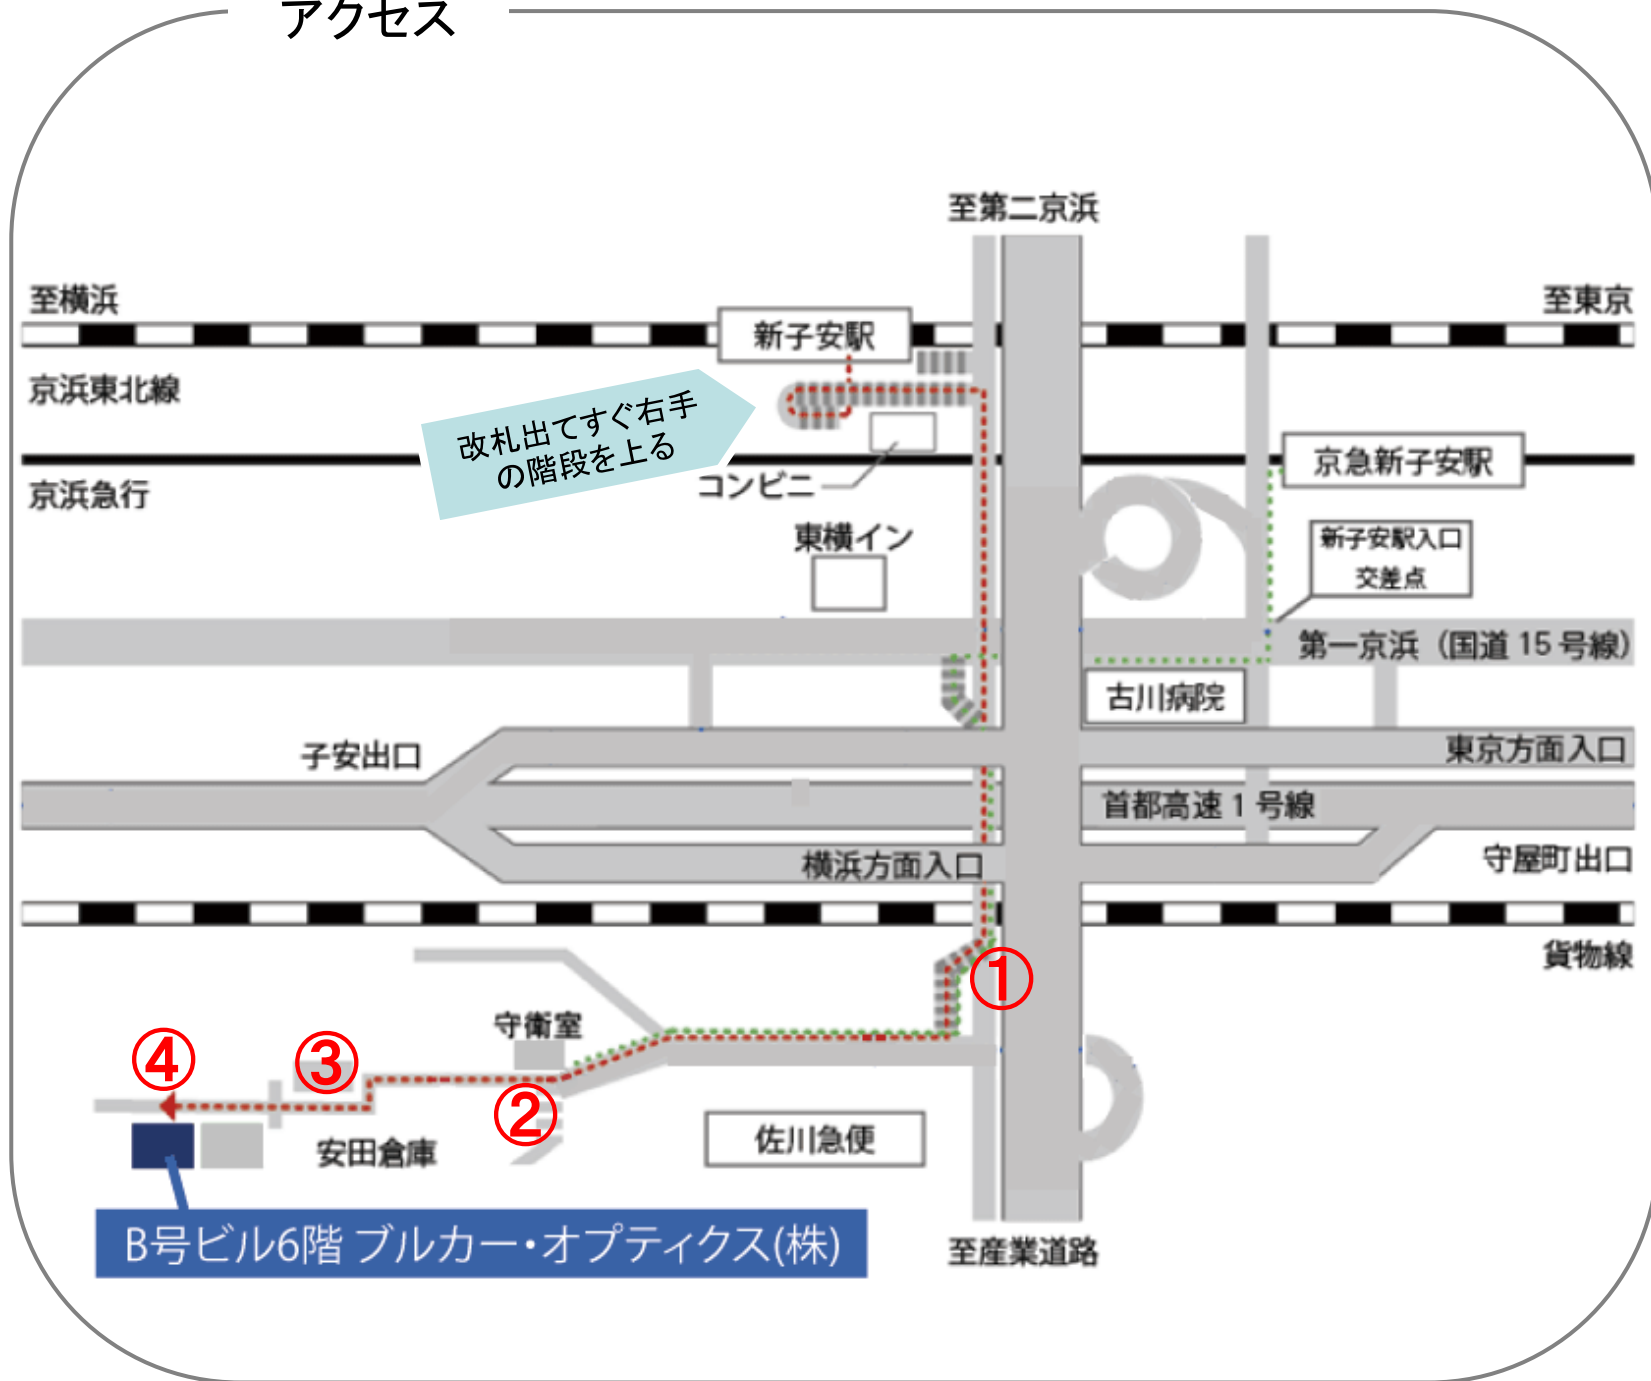

## ブルカー・オプティクス株式会社 横浜本社 案内図

- 最寄駅 JR新子安駅または京浜急行京急新子安駅
- 行き方 JR新子安駅改札を背にして右側にある歩道橋を上がります。上がりましたら右（海側）に進みます。首都高の道路をくぐり、階段を上がりますと右側に下りる階段がありますのでそこを下ります。右側にBRUKERが見えますので守衛所までお越してください。
- 敷地内 守衛所を右手にして正面を見ますと  のロゴが付いている建物がA棟です。A の右側から奥に進むと隣がB棟です。B に入りましたら エレベーターで6階にお越してください。

# アクセス

①歩道橋を下ります(右手の階段)

②守衛室でチェックイン

③歩道に沿って直進

④B号ビル入口→エレベーターで6階へ